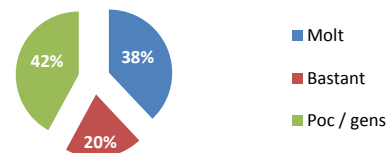

Període comprès entre el desembre 2009 al juliol 2010

Total persones assessorades a l'IPEP

Dones	28
Homes	22
Total	50

Total persones assessorades

Estat idea emprendedora

Molt	19
Bastant	10
Poc / gens	21
Total	50

Estat de la idea emprendedora

HOMES

Mitjana d'edat: 43 anys

Origen

16	Catalunya
5	Sud-amèrica
1	Països de l'Est
22	Total

DONES

Mitjana d'edat: 36 anys

Origen