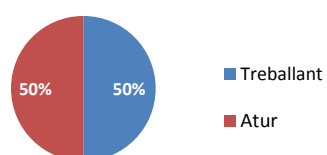

Estat de la idea emprendedora

HOMES

Mitjana d'edat: 43 anys

Origen

16	Catalunya
5	Sud-amèrica
1	Països de l'Est
22	Total

DONES

Mitjana d'edat: 36 anys

Origen

19	Catalunya
1	India
1	Euskadi
5	Sud-amèrica
1	Centre amèrica
1	Països de l'Est
28	Total

HOMES

Situació laboral en el moment de demanar assessorament

Treballant	11
Atur	11
Total	22

Situació laboral del emprenedor/ora