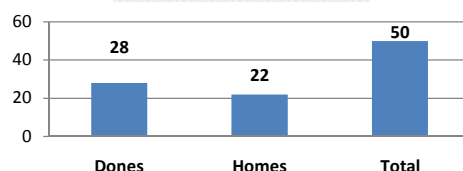

Període comprès entre el desembre 2009 al juliol 2010

Total persones assessorades a l'IPEP

Dones	28
Homes	22
Total	50

Total persones assessorades

Estat idea emprendedora

Molt	19
Bastant	10
Poc / gens	21
Total	50

Estat de la idea emprendedora

HOMES

Mitjana d'edat: 43 anys

Origen

16	Catalunya
5	Sud-amèrica
1	Països de l'Est
22	Total

DONES

Mitjana d'edat: 36 anys

Origen