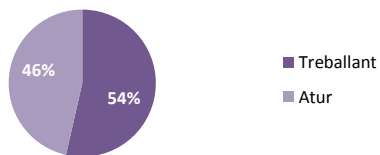

Situació laboral del emprenedor/ora

HOMES

Coneixements informàtics de la persona assessorada

Bons coneixements	11
poc / gens	11
Total	22